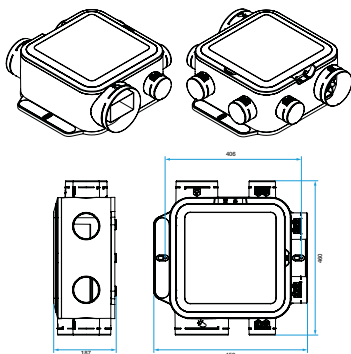

Características complementarias

NA

Composición de los kits

- tapa Ø80 mm;2

Accesorios

Denominación	Código artículo
Adaptador descarga EasyHOME Ø160/125 mm	11026025
Easy Clip manguito + abrazadera Ø125 mm	11033010
Easy Clip manguito + abrazadera Ø80 mm	11033011
EasyClip manguito + abrazadera Ø160 mm	11033016
Tapa Ø80 mm	11022075
Tapa adaptable Ø125 & 80 mm	11033009

Datos dimensionales

Código artículo	H (mm)	L (mm)	I (mm)	Ø descarga (mm)	Peso (kg)
11033053	187	460	459	160	3,6

Encombrement en mm

Datos aeráulicos

Código artículo	Caudal máx ErP (m3/h)
11033053	416

Datos acústicos