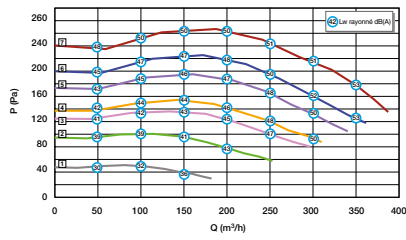

Grupo de ventilación simple flujo individual higrorregulable

11033053

Grupo EasyHOME Hygro COMPACT PREMIUM SPower

Curvas

Courbe aéraulique et acoustique EasyHOME Hygro COMPACT SP